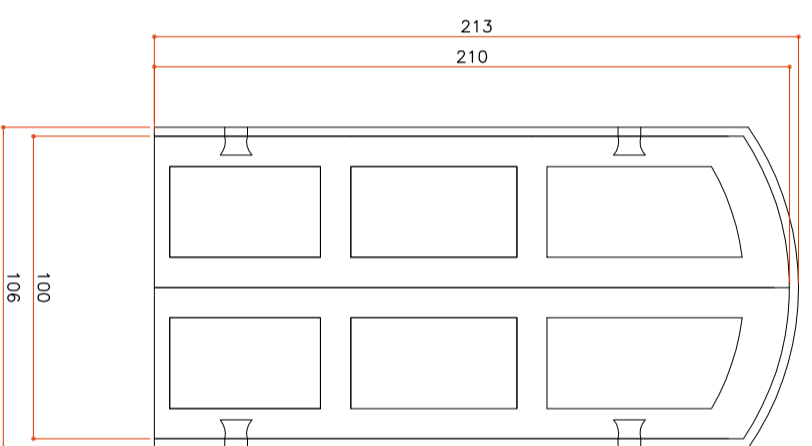

IMPLANTAÇÃO
Sem Escala

VISTAS EXTERNA E INTERNA
Sem Escala

IMPLANTAÇÃO
Sem Escala

VISTAS EXTERNA E INTERNA
Sem Escala

J13 - VISTA EXTERNA
Escala 1:25

J13 - VISTA INTERNA
Escala 1:25

J14 - VISTA INTERNA
Escala 1:25

PROJETO: **RESTAURO GLOBAL DA IGREJA DE SANTA RITA**

DISCIPLINA: **ARQUITETÔNICO**

TITULO DO DESENHO: **ESQUADRIAS J13 / J14**

DATA: 26/09/2011
ESCALA INDICADA: **23.31**

AUTOR PROJETO / RESP. TÉCNICO: **Arq. CLAUDIA STORINO**