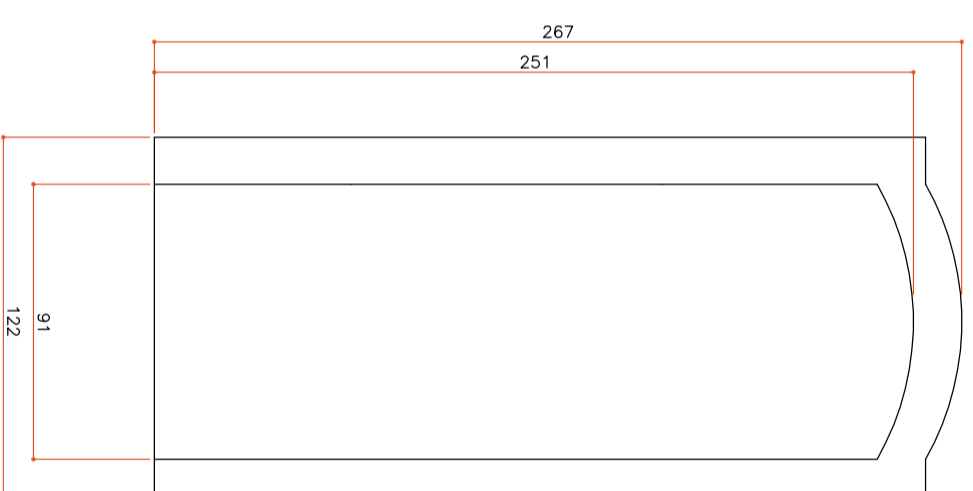

IMPLANTAÇÃO
Sem Escala

VISTAS EXTERNA E INTERNA
Sem Escala

IMPLANTAÇÃO
Sem Escala

VISTAS EXTERNA E INTERNA
Sem Escala

J13 - VISTA EXTERNA
Escala 1:25

J13 - VISTA INTERNA
Escala 1:25

J14 - VISTA INTERNA
Escala 1:25

PROJETO: **RESTAURO GLOBAL DA IGREJA DE SANTA RITA**

DISCIPLINA: **ARQUITETÔNICO**

TITULO DO DESENHO: **ESQUADRIAS J13 / J14**

DATA: 26/09/2011
ESCALA INDICADA: **23.31**

AUTOR PROJETO / RESP. TÉCNICO: **Arq. CLAUDIA STORINO**