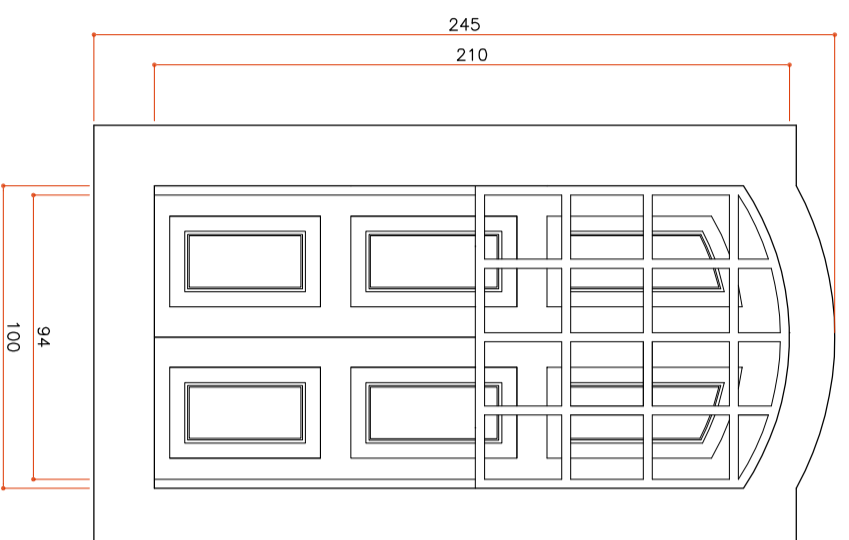

IMPLANTAÇÃO
Sem Escala

VISTAS EXTERNA E INTERNA
Sem Escala

IMPLANTAÇÃO
Sem Escala

VISTAS EXTERNA E INTERNA
Sem Escala

J13 - VISTA EXTERNA
Escala 1:25

J13 - VISTA INTERNA
Escala 1:25

J14 - VISTA INTERNA
Escala 1:25

PROJETO: **RESTAURO GLOBAL DA IGREJA DE SANTA RITA**

DISCIPLINA: **ARQUITETÔNICO**

TITULO DO DESENHO: **ESQUADRIAS J13 / J14**

DATA: 26/09/2011
ESCALA INDICADA: **23.31**

AUTOR PROJETO / RESP. TÉCNICO: **Arq. CLAUDIA STORINO**