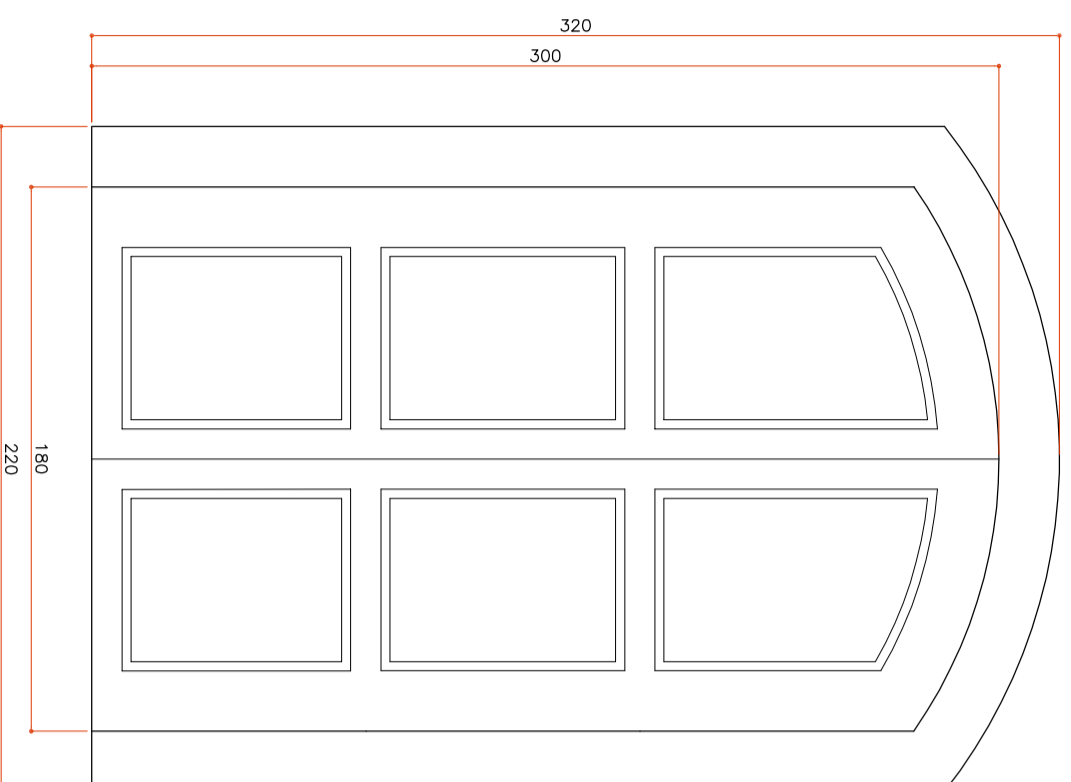

IMPLANTAÇÃO
Sem Escala

VISTAS EXTERNA E INTERNA
Sem Escala

P9 - VISTA EXTERNA
Escala 1:25

P9 - VISTA INTERNA
Escala 1:25

IMPLANTAÇÃO
Sem Escala

VISTAS EXTERNA E INTERNA
Sem Escala

P10 - VISTA EXTERNA
Escala 1:25

P10 - VISTA INTERNA
Escala 1:25

DEPARTAMENTO DE PROCESSOS MUSEAIS
Coordenação de Espaços Museais, Arquitetura e Exporgrafia

MUSEU DE ARTE SACRA DE PARATY
Largo de Santa Rita, s/nº - Bairro Histórico, Paraty/RJ

MUSEU:

CODIGO: **2.RJ.02**

RESTAURO GLOBAL DA IGREJA DE SANTA RITA

PROJETO:

DISCIPLINA: **ARQUITETÓNICO**

ESQUADRIAS P9 / P10

DATA: 26/09/2011
ESCALA: INDICADA
DESENHO: RENATA
REVISÃO: RENATA

AUTOR PROJETO / RESP. TÉCNICO:
Arq. CLAUDIA STORINO