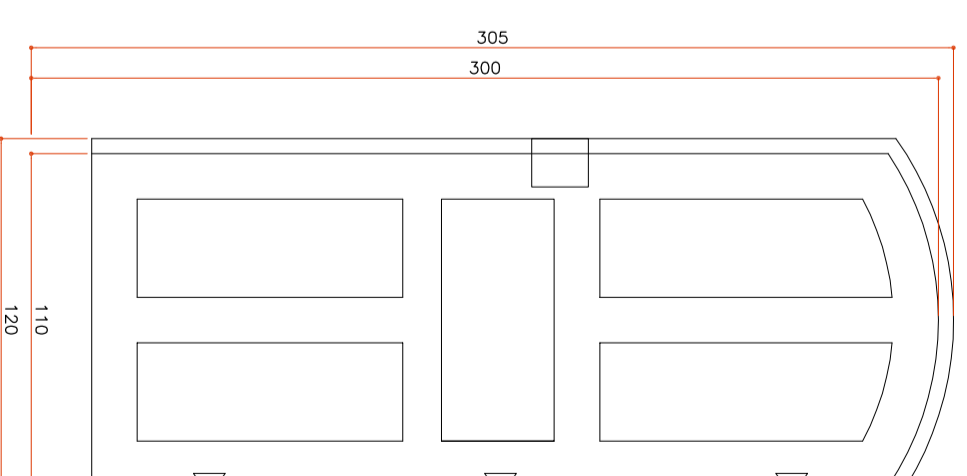

IMPLANTAÇÃO
Sem Escala

VISTAS EXTERNA E INTERNA
Sem Escala

P9 - VISTA EXTERNA
Escala 1:25

P9 - VISTA INTERNA
Escala 1:25

IMPLANTAÇÃO
Sem Escala

VISTAS EXTERNA E INTERNA
Sem Escala

P10 - VISTA EXTERNA
Escala 1:25

P10 - VISTA INTERNA
Escala 1:25

DEPARTAMENTO DE PROCESSOS MUSEAIS
Coordenação de Espaços Museais, Arquitetura e Exporgrafia

MUSEU DE ARTE SACRA DE PARATY
Largo de Santa Rita, s/nº - Bairro Histórico, Paraty/RJ

MUSEU:

CODIGO: **2.RJ.02**

RESTAURO GLOBAL DA IGREJA DE SANTA RITA

PROJETO:

DISCIPLINA: **ARQUITETÓNICO**

ESQUADRIAS P9 / P10

DATA: 26/09/2011
ESCALA: INDICADA
DESENHO: RENATA
REVISÃO: RENATA

AUTOR PROJETO / RESP. TÉCNICO:
Arq. CLAUDIA STORINO