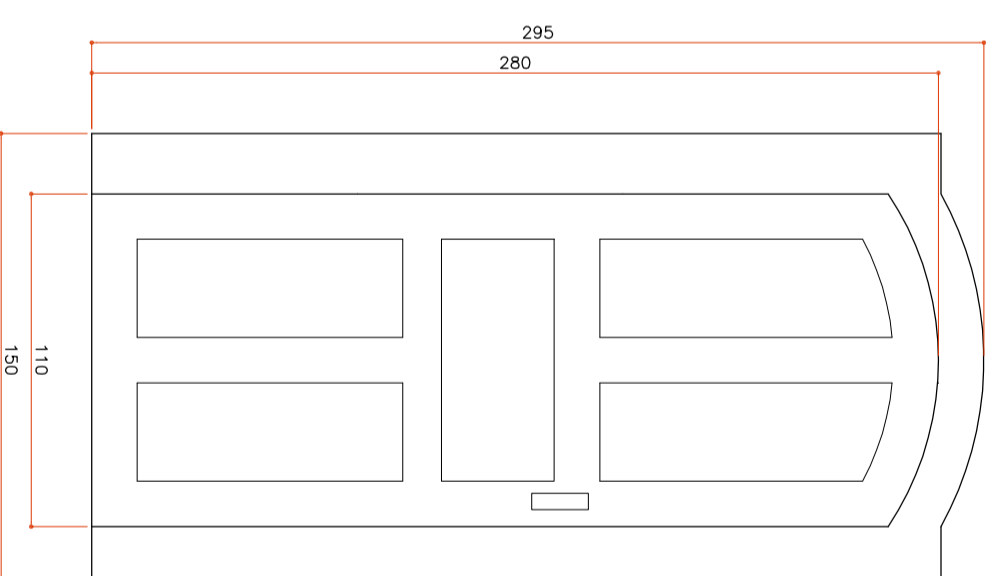

IMPLANTAÇÃO
Sem Escala

VISTAS EXTERNA E INTERNA
Sem Escala

P9 - VISTA EXTERNA
Escala 1:25

P9 - VISTA INTERNA
Escala 1:25

IMPLANTAÇÃO
Sem Escala

VISTAS EXTERNA E INTERNA
Sem Escala

P10 - VISTA EXTERNA
Escala 1:25

P10 - VISTA INTERNA
Escala 1:25

DEPARTAMENTO DE PROCESSOS MUSEAIS
Coordenação de Espaços Museais, Arquitetura e Exporgrafia

MUSEU DE ARTE SACRA DE PARATY
Largo de Santa Rita, s/nº - Bairro Histórico, Paraty/RJ

MUSEU:

CODIGO: **2.RJ.02**

RESTAURO GLOBAL DA IGREJA DE SANTA RITA

PROJETO:

DISCIPLINA: **ARQUITETÓNICO**

ESQUADRIAS P9 / P10

DATA: 26/09/2011
ESCALA: INDICADA
DESENHO: RENATA
REVISÃO: RENATA

AUTOR PROJETO / RESP. TÉCNICO:
Arq. CLAUDIA STORINO