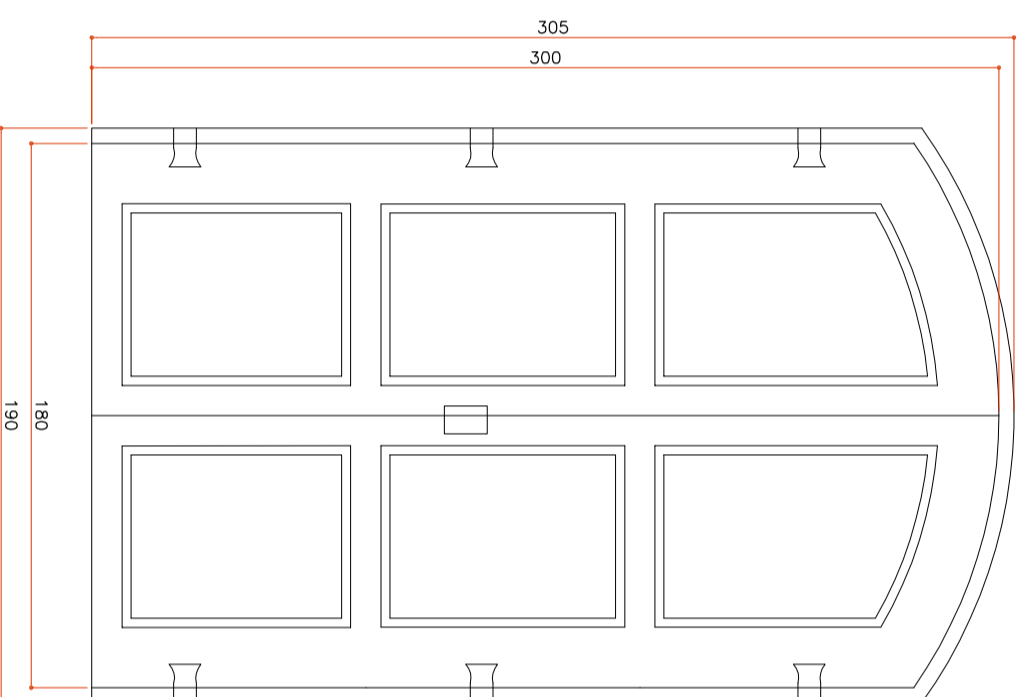

IMPLANTAÇÃO
Sem Escala

VISTAS EXTERNA E INTERNA
Sem Escala

P9 - VISTA EXTERNA
Escala 1:25

P9 - VISTA INTERNA
Escala 1:25

IMPLANTAÇÃO
Sem Escala

VISTAS EXTERNA E INTERNA
Sem Escala

P10 - VISTA EXTERNA
Escala 1:25

P10 - VISTA INTERNA
Escala 1:25

DEPARTAMENTO DE PROCESSOS MUSEAIS
Coordenação de Espaços Museais, Arquitetura e Exporgrafia

MUSEU DE ARTE SACRA DE PARATY
Largo de Santa Rita, s/nº - Bairro Histórico, Paraty/RJ

MUSEU:

CODIGO: **2.RJ.02**

RESTAURO GLOBAL DA IGREJA DE SANTA RITA

PROJETO:

DISCIPLINA: **ARQUITETÓNICO**

ESQUADRIAS P9 / P10

DATA: 26/09/2011
ESCALA: INDICADA
DESENHO: RENATA
REVISÃO: RENATA

AUTOR PROJETO / RESP. TÉCNICO:
Arq. CLAUDIA STORINO