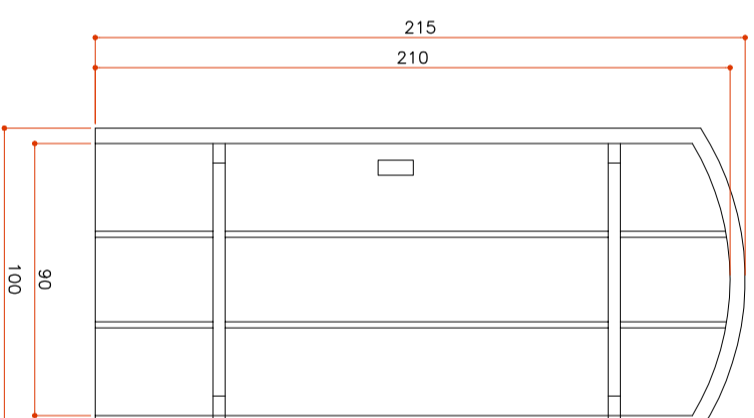

IMPLANTAÇÃO
Sem Escala

VISTAS EXTERNA E INTERNA
Sem Escala

P13 - VISTA EXTERNA
Escala 1:25

P13 - VISTA INTERNA
Escala 1:25

IMPLANTAÇÃO
Sem Escala

VISTAS EXTERNA E INTERNA
Sem Escala

P14 - VISTA EXTERNA
Escala 1:25

P14 - VISTA INTERNA
Escala 1:25

IMPLANTAÇÃO
Sem Escala

VISTAS EXTERNA E INTERNA
Sem Escala

P15 - VISTA EXTERNA
Escala 1:25

P15 - VISTA INTERNA
Escala 1:25

DEPARTAMENTO DE PROCESSOS MUSEAIS
Coordenação de Espaços Museais, Arquitetura e Exporgrafia

CODIGO:
2.RJ.02

DISCIPLINA:
ARQUITETÔNICO

DATA: 26/09/2011
ESCALA: INDICADA
DESENHO: RENATA
REVISÃO:

PROJETO BÁSICO:
30.31

CREA 85103287-8 RJ

ASSINATURA: