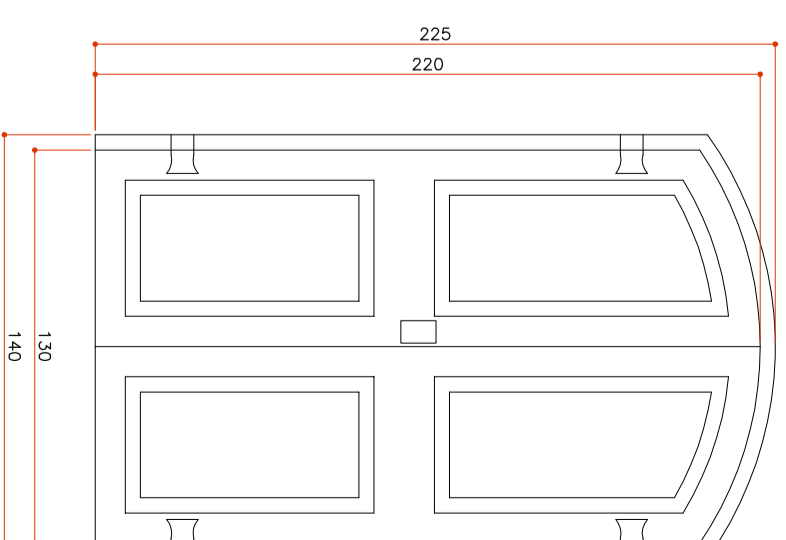

IMPLANTAÇÃO
Sem Escala

VISTAS EXTERNA E INTERNA
Sem Escala

P13 - VISTA EXTERNA
Escala 1:25

P13 - VISTA INTERNA
Escala 1:25

IMPLANTAÇÃO
Sem Escala

VISTAS EXTERNA E INTERNA
Sem Escala

P14 - VISTA EXTERNA
Escala 1:25

P14 - VISTA INTERNA
Escala 1:25

IMPLANTAÇÃO
Sem Escala

VISTAS EXTERNA E INTERNA
Sem Escala

P15 - VISTA EXTERNA
Escala 1:25

P15 - VISTA INTERNA
Escala 1:25

DEPARTAMENTO DE PROCESSOS MUSEAIS
Coordenação de Espaços Museais, Arquitetura e Exporgrafia

CODIGO:
2.RJ.02

DISCIPLINA:
ARQUITETÔNICO

DATA: 26/09/2011
ESCALA: INDICADA
DESENHO: RENATA
REVISÃO:

PROJETO BÁSICO:
30.31

CREA 85103287-8 RJ

ASSINATURA: