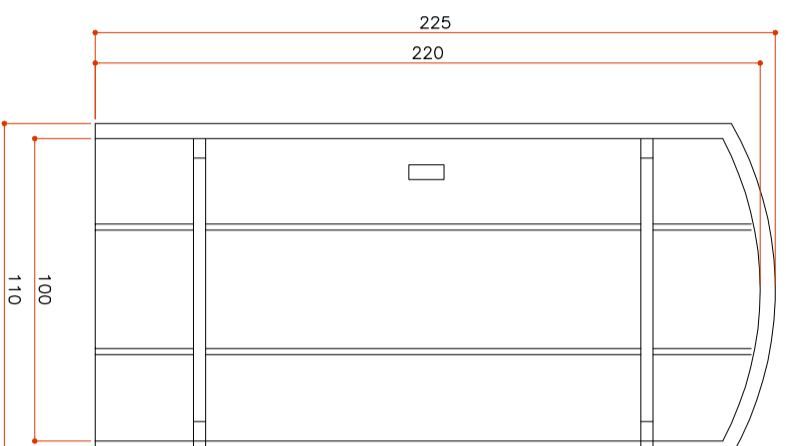

IMPLANTAÇÃO
Sem Escala

VISTAS EXTERNA E INTERNA
Sem Escala

P13 - VISTA EXTERNA
Escala 1:25

P13 - VISTA INTERNA
Escala 1:25

IMPLANTAÇÃO
Sem Escala

VISTAS EXTERNA E INTERNA
Sem Escala

P14 - VISTA EXTERNA
Escala 1:25

P14 - VISTA INTERNA
Escala 1:25

IMPLANTAÇÃO
Sem Escala

VISTAS EXTERNA E INTERNA
Sem Escala

P15 - VISTA EXTERNA
Escala 1:25

P15 - VISTA INTERNA
Escala 1:25

DEPARTAMENTO DE PROCESSOS MUSEAIS
Coordenação de Espaços Museais, Arquitetura e Exporgrafia

CODIGO:
2.RJ.02

DISCIPLINA:
ARQUITETÔNICO

DATA: 26/09/2011
ESCALA: INDICADA
DESENHO: RENATA
REVISÃO:

PROJETO BÁSICO:
30.31

CREA 85103287-8 RJ

ASSINATURA: