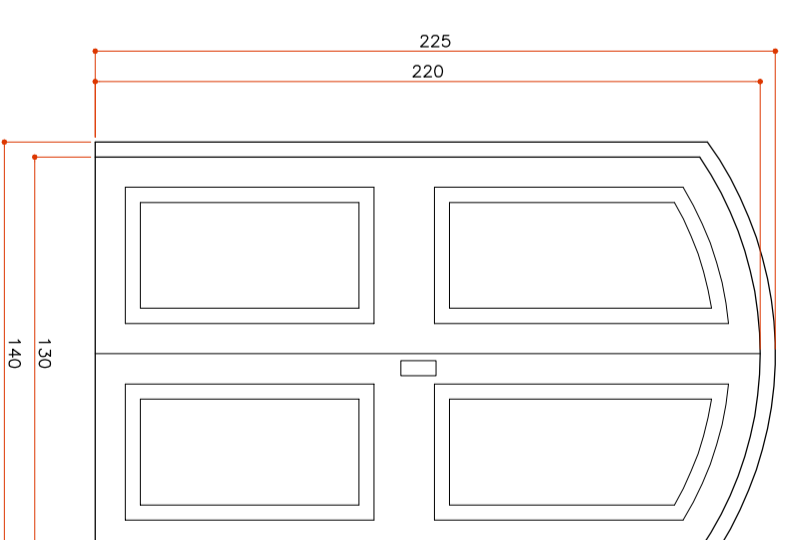

IMPLANTAÇÃO
Sem Escala

VISTAS EXTERNA E INTERNA
Sem Escala

P13 - VISTA EXTERNA
Escala 1:25

P13 - VISTA INTERNA
Escala 1:25

IMPLANTAÇÃO
Sem Escala

VISTAS EXTERNA E INTERNA
Sem Escala

P14 - VISTA EXTERNA
Escala 1:25

P14 - VISTA INTERNA
Escala 1:25

IMPLANTAÇÃO
Sem Escala

VISTAS EXTERNA E INTERNA
Sem Escala

P15 - VISTA EXTERNA
Escala 1:25

P15 - VISTA INTERNA
Escala 1:25

DEPARTAMENTO DE PROCESSOS MUSEAIS
Coordenação de Espaços Museais, Arquitetura e Exporgrafia

CODIGO:
2.RJ.02

DISCIPLINA:
ARQUITETÔNICO

DATA: 26/09/2011
ESCALA: INDICADA
DESENHO: RENATA
REVISÃO:

PROJETO BÁSICO:
30.31

CREA 85103287-8 RJ

ASSINATURA: