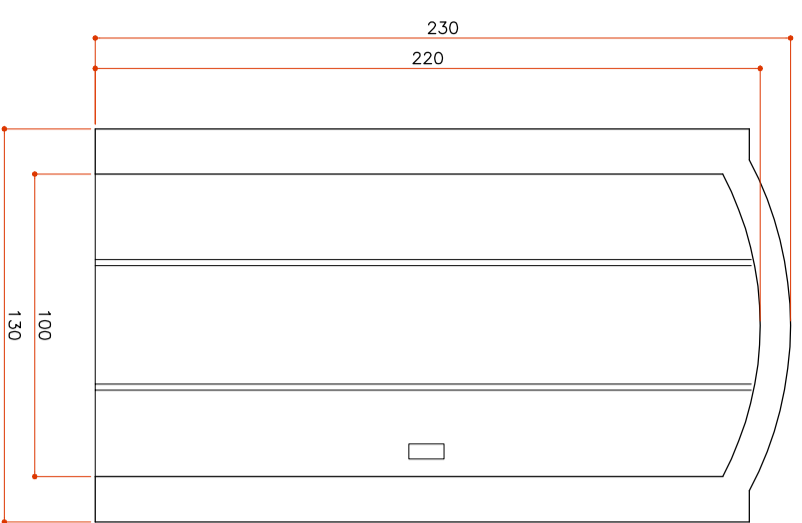

IMPLANTAÇÃO
Sem Escala

VISTAS EXTERNA E INTERNA
Sem Escala

P13 - VISTA EXTERNA
Escala 1:25

P13 - VISTA INTERNA
Escala 1:25

IMPLANTAÇÃO
Sem Escala

VISTAS EXTERNA E INTERNA
Sem Escala

P14 - VISTA EXTERNA
Escala 1:25

P14 - VISTA INTERNA
Escala 1:25

IMPLANTAÇÃO
Sem Escala

VISTAS EXTERNA E INTERNA
Sem Escala

P15 - VISTA EXTERNA
Escala 1:25

P15 - VISTA INTERNA
Escala 1:25

DEPARTAMENTO DE PROCESSOS MUSEAIS
Coordenação de Espaços Museais, Arquitetura e Exporgrafia

CODIGO:
2.RJ.02

DISCIPLINA:
ARQUITETÔNICO

DATA: 26/09/2011
ESCALA: INDICADA
DESENHO: RENATA
REVISÃO:

PROJETO BÁSICO:
30.31

CREA 85103287-8 RJ

ASSINATURA: