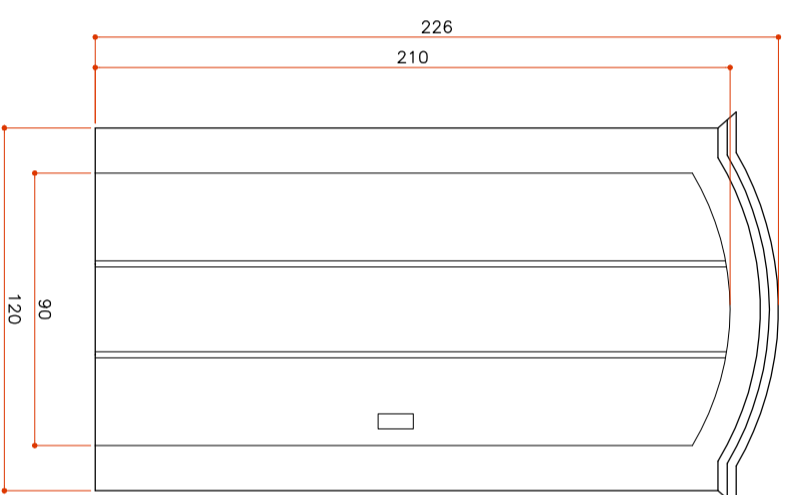

IMPLANTAÇÃO
Sem Escala

VISTAS EXTERNA E INTERNA
Sem Escala

P13 - VISTA EXTERNA
Escala 1:25

P13 - VISTA INTERNA
Escala 1:25

IMPLANTAÇÃO
Sem Escala

VISTAS EXTERNA E INTERNA
Sem Escala

P14 - VISTA EXTERNA
Escala 1:25

P14 - VISTA INTERNA
Escala 1:25

IMPLANTAÇÃO
Sem Escala

VISTAS EXTERNA E INTERNA
Sem Escala

P15 - VISTA EXTERNA
Escala 1:25

P15 - VISTA INTERNA
Escala 1:25

DEPARTAMENTO DE PROCESSOS MUSEAIS
Coordenação de Espaços Museais, Arquitetura e Exporgrafia

CODIGO:
2.RJ.02

DISCIPLINA:
ARQUITETÔNICO

DATA: 26/09/2011
ESCALA: INDICADA
DESENHO: RENATA
REVISÃO:

PROJETO BÁSICO:
30.31

CREA 85103287-8 RJ

ASSINATURA: