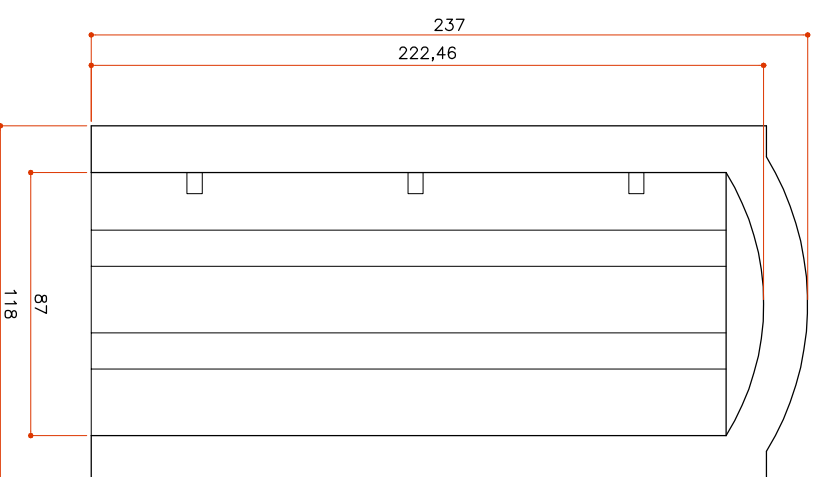

IMPLANTAÇÃO
Sem Escala

P16 - VISTA EXTERNA
Escala 1:25

VISTAS EXTERNA E INTERNA
Sem Escala

P16 - VISTA INTERNA
Escala 1:25

IMPLANTAÇÃO
Sem Escala

P17 - VISTA EXTERNA
Escala 1:25

VISTAS EXTERNA E INTERNA
Sem Escala

P17 - VISTA INTERNA
Escala 1:25

IMPLANTAÇÃO
Sem Escala

P18 - VISTA EXTERNA
Escala 1:25

VISTAS EXTERNA E INTERNA
Sem Escala

DEPARTAMENTO DE PROCESSOS MUSEAIS
Coordenação de Espaços Museais, Arquitetura e Exponografia

DATA: 26/09/2011
ESCALA: INDICADA
DESENHO: REMATA
REVISÃO:
31.31

AUTOR PROJETO / RESP TÉCNICO:
Arq. CLAUDIA STORINO

CREA 85103287-8 RJ

ASSINATURA: