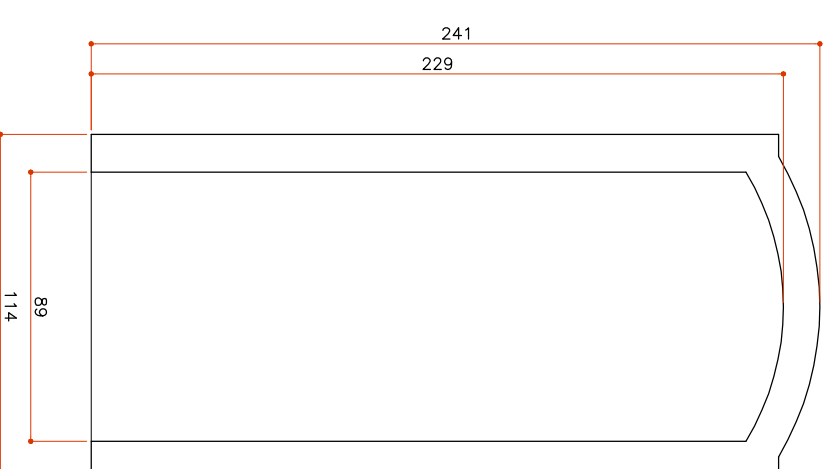

IMPLANTAÇÃO
Sem Escala

P16 - VISTA EXTERNA
Escala 1:25

VISTAS EXTERNA E INTERNA
Sem Escala

P16 - VISTA INTERNA
Escala 1:25

IMPLANTAÇÃO
Sem Escala

P17 - VISTA EXTERNA
Escala 1:25

VISTAS EXTERNA E INTERNA
Sem Escala

P17 - VISTA INTERNA
Escala 1:25

IMPLANTAÇÃO
Sem Escala

P18 - VISTA EXTERNA
Escala 1:25

VISTAS EXTERNA E INTERNA
Sem Escala

DEPARTAMENTO DE PROCESSOS MUSEAIS
Coordenação de Espaços Museais, Arquitetura e Exponografia

DATA: 26/09/2011
ESCALA: INDICADA
DESENHO: REMATA
REVISÃO:
31.31

AUTOR PROJETO / RESP TÉCNICO:
Arq. CLAUDIA STORINO

CREA 85103287-8 RJ

ASSINATURA: