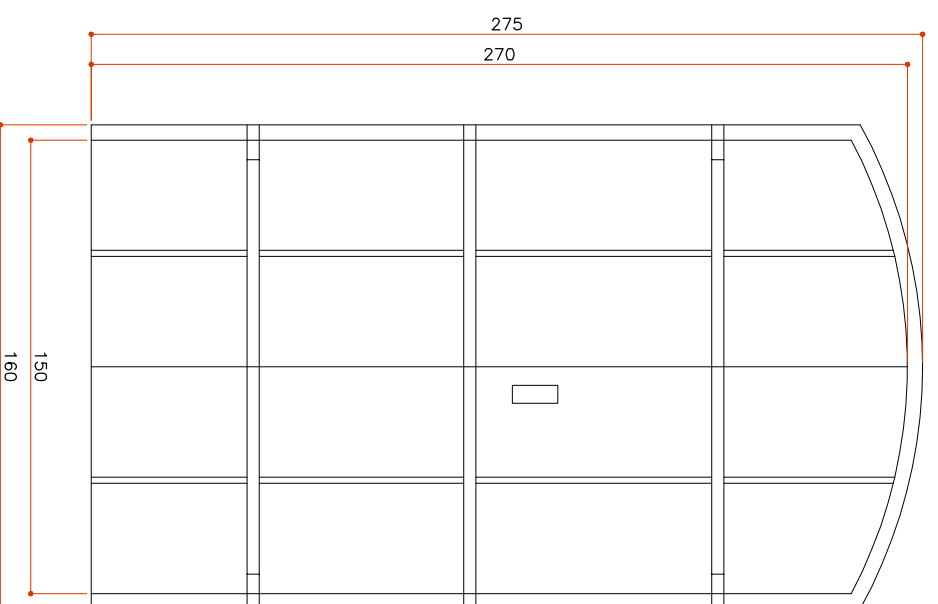

IMPLANTAÇÃO
Sem Escala

P16 - VISTA EXTERNA
Escala 1:25

VISTAS EXTERNA E INTERNA
Sem Escala

P16 - VISTA INTERNA
Escala 1:25

IMPLANTAÇÃO
Sem Escala

P17 - VISTA EXTERNA
Escala 1:25

VISTAS EXTERNA E INTERNA
Sem Escala

P17 - VISTA INTERNA
Escala 1:25

IMPLANTAÇÃO
Sem Escala

P18 - VISTA EXTERNA
Escala 1:25

VISTAS EXTERNA E INTERNA
Sem Escala

DEPARTAMENTO DE PROCESSOS MUSEAIS
Coordenação de Espaços Museais, Arquitetura e Exponografia

DATA: 26/09/2011
ESCALA: INDICADA
DESENHO: REMATA
REVISÃO:
31.31

AUTOR PROJETO / RESP TÉCNICO:
Arq. CLAUDIA STORINO

CREA 85103287-8 RJ

ASSINATURA: