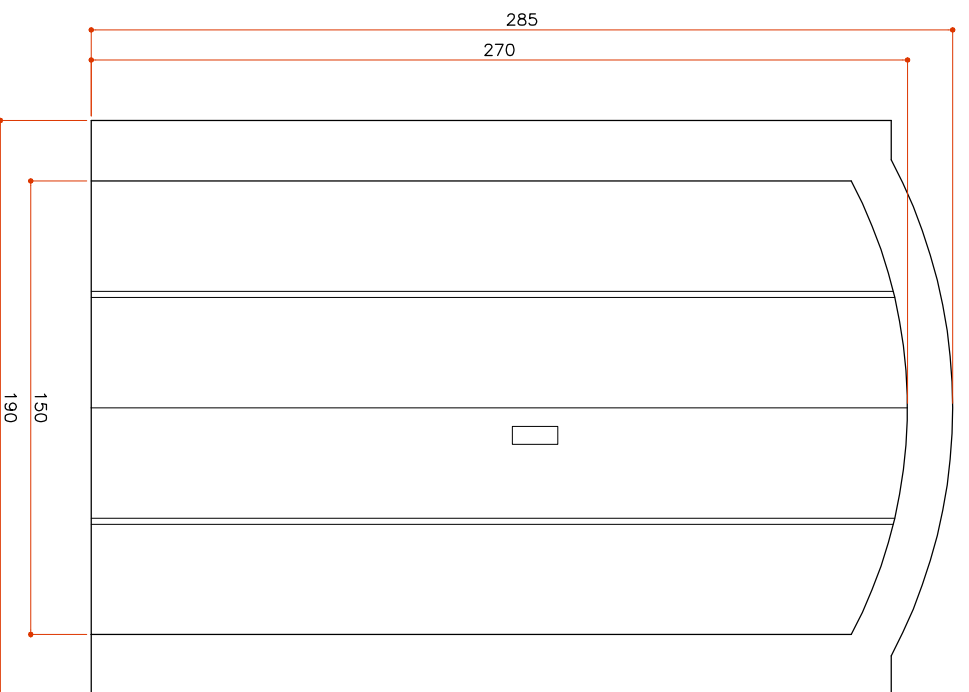

IMPLANTAÇÃO
Sem Escala

P16 - VISTA EXTERNA
Escala 1:25

VISTAS EXTERNA E INTERNA
Sem Escala

P16 - VISTA INTERNA
Escala 1:25

IMPLANTAÇÃO
Sem Escala

P17 - VISTA EXTERNA
Escala 1:25

VISTAS EXTERNA E INTERNA
Sem Escala

P17 - VISTA INTERNA
Escala 1:25

IMPLANTAÇÃO
Sem Escala

P18 - VISTA EXTERNA
Escala 1:25

VISTAS EXTERNA E INTERNA
Sem Escala

DEPARTAMENTO DE PROCESSOS MUSEAIS
Coordenação de Espaços Museais, Arquitetura e Exponografia

DATA: 26/09/2011
ESCALA: INDICADA
DESENHO: REMATA
REVISÃO:
31.31

AUTOR PROJETO / RESP TÉCNICO:
Arq. CLAUDIA STORINO

CREA 85103287-8 RJ

ASSINATURA: